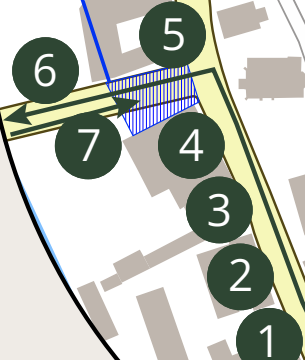

GESAMTSPIEL & SHOWPROGRAMM

GESAMTSPIEL & SHOWPROGRAMM

Marschwertung Ablauf:
1 Antreten, Meldung Abmarsch
2 Halten im klingenden Spiel
3 Abfallen/ Aufmarschieren
4 Defilierung
5 Schwenkung
6 Große Wende
7 Marsch beenden, Halten, Abtreten

Distanzen:
1 - 5 (Antr. bis Schwenkung):
ca. 100 Meter
5 - 7 (Schwenkung, Gr. Wende, Abtreten):
ca. 80 - 100 Meter

- Straßensperre
- Marschrout
- Route-Außmarsch
- Parkplätze

MUSIKVEREIN
PRAMBACHKIRCHEN