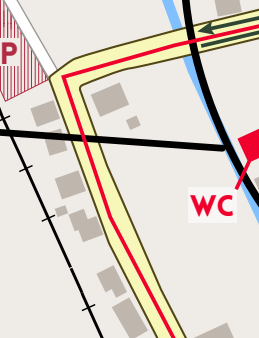

BEZIRKSMUSIKFEST 2025

LAGEPLAN 13.06.2025 & 14.06.2025

OÖBLASMUSIK
VERBANDEFERDING

Musikstücke Gesamtspiel:
Festmusik v. Weber
Erzherzog Albrecht Marsch (arr. Hans Weber)
Gruß an Prambachkirchen
Hoamatland

GESAMTSPIEL & SHOWPROGRAMM

GESAMTSPIEL & SHOWPROGRAMM

Marschwertung Ablauf:
1 Antreten, Meldung Abmarsch
2 Halten im klingenden Spiel
3 Abfallen/ Aufmarschieren
4 Defilierung
5 Schwenkung
6 Große Wende
7 Marsch beenden, Halten, Abtreten

Distanzen:
1 - 5 (Antr. bis Schwenkung):
ca. 100 Meter
5 - 7 (Schwenkung, Gr. Wende, Abtreten):
ca. 80 - 100 Meter

- Straßensperre
- Marschrout
- Route-Außmarsch
- Parkplätze

MUSIKVEREIN
PRAMBACHKIRCHEN